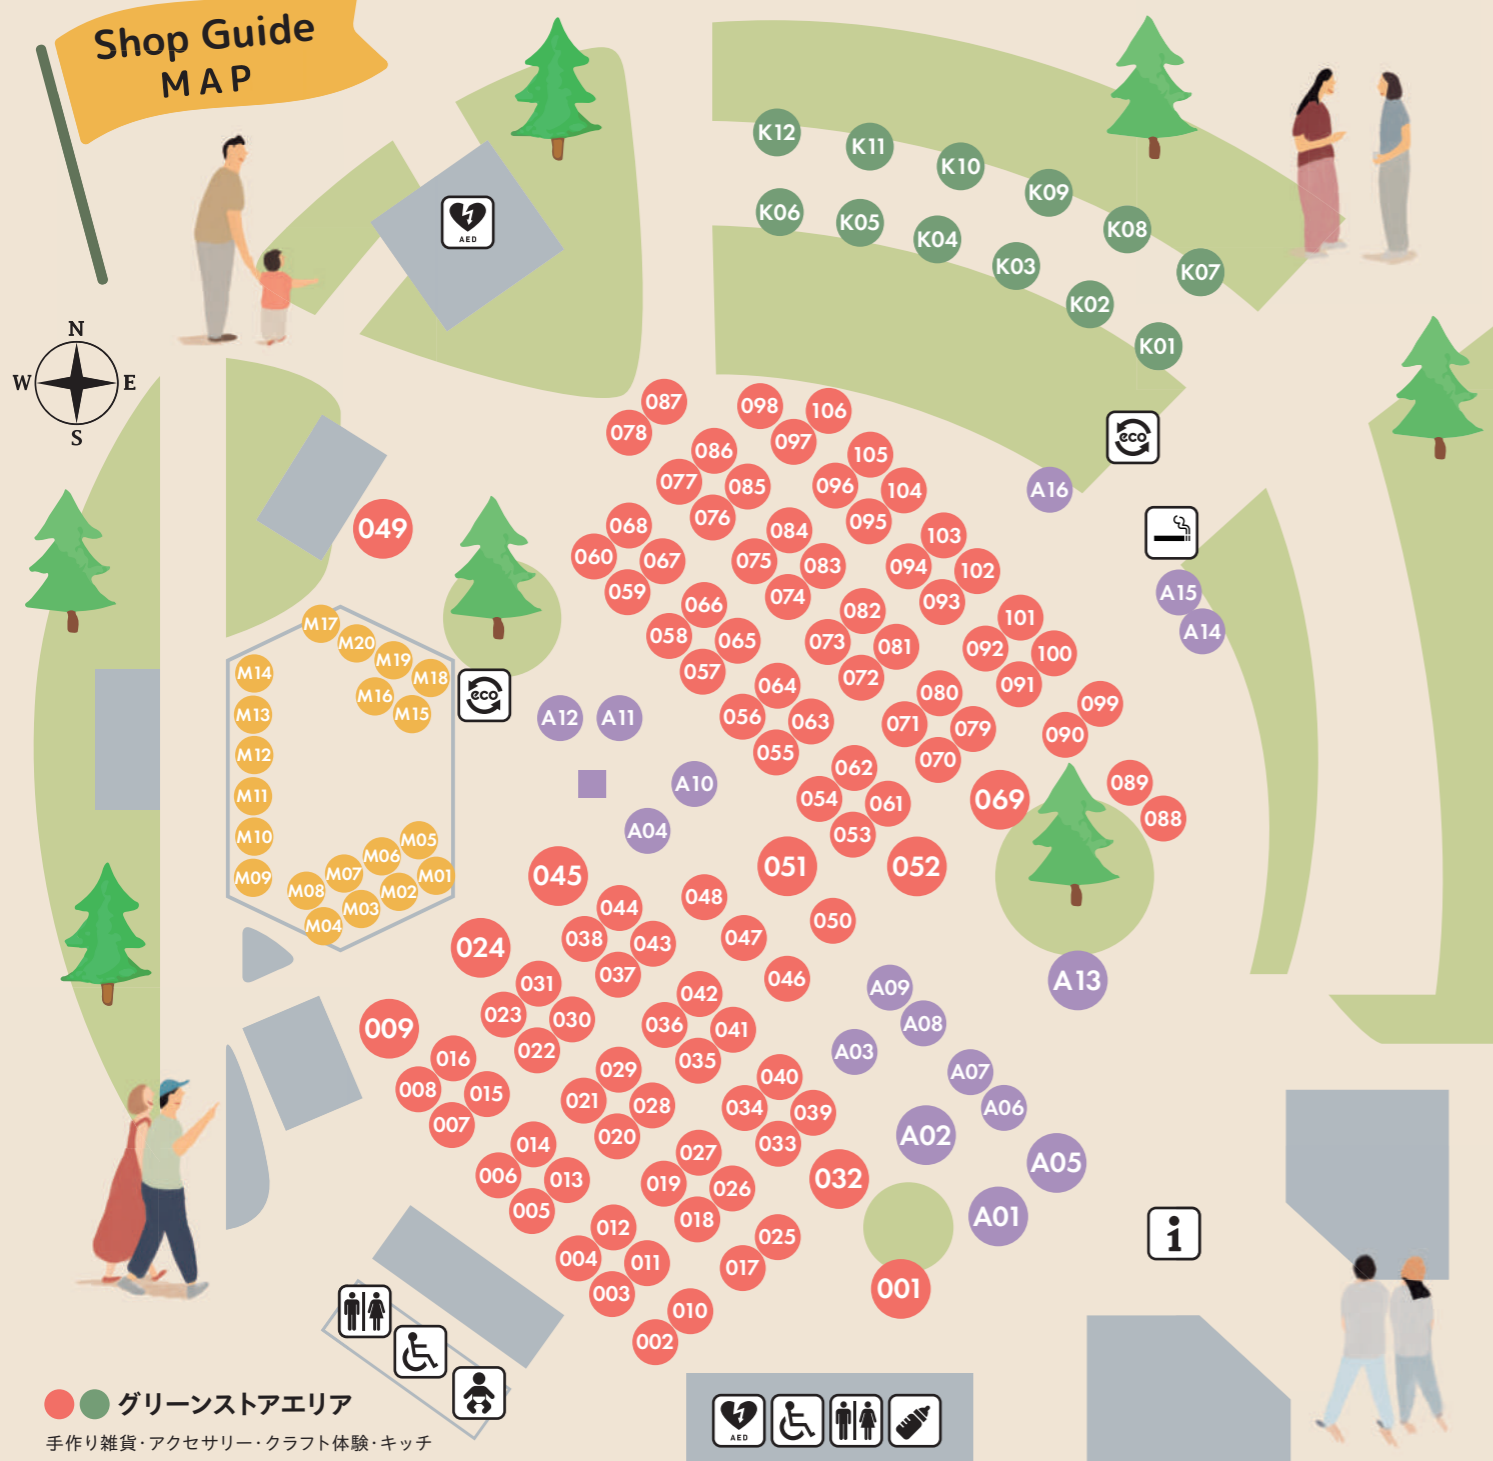

Shop Guide MAP

●● グリーンストアエリア

手作り雑貨・アクセサリ・クラフト体験・キッチンカーなど、作り手の想いが詰まったこだわりの店舗が集結。

● 大屋根マルシェエリア

広島が生産者・地産地消マーケット。旬の食材や特産品をその場で手に取れるマーケット。

● アベニューエリア

地域の企業・団体が集うPRゾーン。新しい出会いと情報発信の場です。

インフォメーション	トイレ	おむつ交換台	AED
エコステーション (ゴミ回収所)	バリアフリートイレ	ベビーケアルーム	喫煙所

アベニューエリア

- A01 ローカルライツ/LOCAL LIGHTS
- A02 グリーンコーディネーション フズ
- A03 SATAKE
- A04 離島マルシェ SHIMA-Omoi
- A05 ロハスフラワー
- A06 アップサイクルワークショップ 協力:カンボウプラス

- A07 環境省 協力:サラヤ
- A08 九頭電化石研究会
- A09 しまね海洋館アクアス
- A10 スキンケア体感ブース
- A11 cafe Macro美与利
- A12 生協ひろしま (6/7のみ)

グリーンストアエリア

[キッチンカー]

- K01 ジェラテリアクラキチ
- K02 池カラ
- K03 たたらば珈琲
- K04 M's store

- K05 レッドガウル
- K06 eight one cafe
- K07 K's Pit
- K08 BUSKER JERK

- K09 BOULANGERIE le RASE
- K10 カンロ堂
- K11 inoshika kitchen
- K12 サンレイ・フーズ

- M15 HIROSHIMA 檸檬 TEA
- M16 ハレの高原
- M17 キラリフーズ
- M18 ERMERA(エルメラ)
- M19 atelier yuzu?
- M20 元就工房